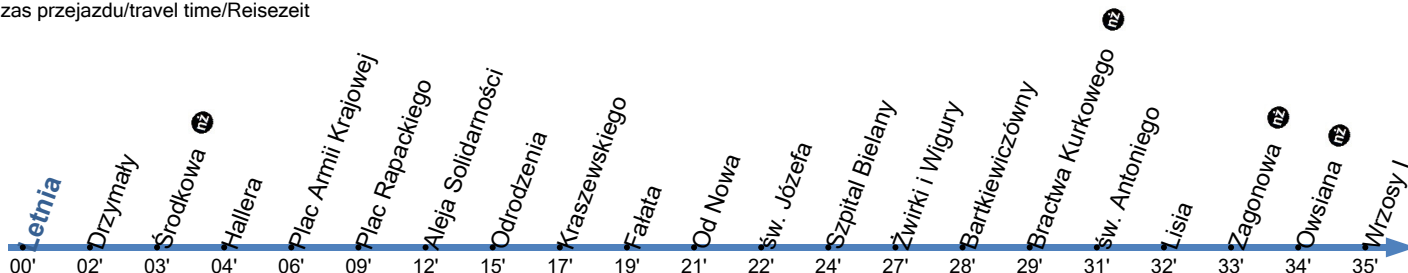

32

Przystanek: **Letnia 01**

Kierunek: **WRZOSY I**

Ważny od: 01.06.2024

Numer przystanku: 49301

Trasa: LETNIA - Andersa - Drzymały - Poznańska - Plac Armii Krajowej - Aleja Jana Pawła II - Aleja Solidarności - Czerwona Droga - Kraszewskiego - Fałata - św. Józefa - Szosa Chelmińska -> WRZOSY I

Czas przejazdu/travel time/Reisezeit

Dni nauki szkolnej

Godziny	5	6	7	8	9	10	11	12	13	14	15	16	17	18	19	20	21	22
Minuty	00 15 45	15 46	17 52	16 46	16 46	16 46	16 46	16 46	16 42	12 43	20 51	20 49	17 51	36	21	05 50	35	07z 47z

Ferie

Godziny	5	6	7	8	9	10	11	12	13	14	15	16	17	18	19	20	21	22
Minuty	00 15 45	15 46	17 52	16 54	39	24	09 54	39	16 42	12 43	20 51	20 49	17 51	36^a	21^a	05^a 50^d	35^a	07dz 47az

Sobota - Niedziela

Godziny	5	6	7	8	9	10	11	12	13	14	15	16	17	18	19	20	21	22
Minuty	00 15	15 30	30		05	21	06 51	36	21	06 51	36	21	06 51	36^a	21^a	05^a 50^d	35^a	07dz 47az

a - nie kursuje 24.12

d - nie kursuje 24.12 i 31.12

z - Zjazd do zajezdni od przystanku Żwirki i Wigury.

W dzień roboczy przypadający między dniami wolnymi (np. piątek po Bożym Ciele i 2.05) obowiązuje sobotni rozkład jazdy.

**MIASTO
TORUŃ**

Gmina Miasta Toruń
ul. Wały Gen. Sikorskiego 8
tel.: 56 611 83 34

MZK w Toruniu Sp. z o.o.
Dyspozytor tramwajowy: 56 655 53 36
Dyspozytor autobusowy: 56 652 83 20